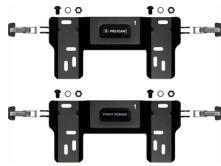

- Placas de amarre
- Pestillos de acero con revestimiento E (E-Coated)
- Placa de interfaz del kit de montaje
- Construcción Roto moldeada
- Resistente a la intemperie y al polvo
- Asas planas para trabajo pesado
- Designed to securely mount in your truck bed using the Pelican Cargo Saddle Mount (sold separately)

DIMENSIONES

INTERIOR	51.75 x 8.00" x 8.52 (131.4 x 20.3 x 21.6 cm)
EXTERIOR	56.00 x 13.00" x 11.50 (142.2 x 33 x 29.2 cm)
profundidad base	8.10" (20.6 cm)
volumen interior	2.04 ft ³ (0.058 m ³)
Mounting Point Space	39.00" (99.1 cm)

MATERIALES

cuerpo	Polyethylene
cierre	E-Coated Steel
anillo de sellado de neopreno	EPDM

COLORES

■ Black

PESO

peso sin espuma	29.70 lbs (13.5 kg)
Roof Load Limit	30.00 lbs (13.6 kg)

LA TEMPERATURA

temperatura mínima	-20°F (-28.9 °C)
temperatura máxima	140°F (60 °C)

ACCESORIOS

SDDLMT001C
Saddle Case Bed Mount (Ford BoxLink)

RFMT001SC
Saddle Case Roof Mount

SDDLMT2A
Saddle Case Bed Mount Kit for Bedrail Flange Mounting

SDDLMT2B
Saddle Case Bed Mount Kit for Toyota™ Tacoma™ Truck