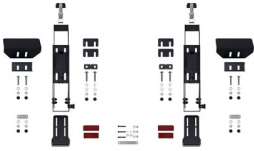

- Placas de amarre
- Pestillos de acero con revestimiento E (E-Coated)
- Placa de interfaz del kit de montaje
- Construcción Roto moldeada
- Resistente a la intemperie y al polvo
- Asas planas para trabajo pesado

DIMENSIONES

INTERIOR	51.75 x 8.00" x 8.52 (131.4 x 20.3 x 21.6 cm)
EXTERIOR	56.00 x 13.00" x 11.50 (142.2 x 33 x 29.2 cm)
profundidad base	8.10" (20.6 cm)
volumen interior	2.04 ft ³ (0.058 m ³)
Mounting Point Space	39.00" (99.1 cm)

MATERIALES

cuerpo	Polyethylene
cierre	E-Coated Steel
anillo de sellado de neopreno	EPDM

COLORES

■ Black

PESO

peso sin espuma	29.70 lbs (13.5 kg)
Roof Load Limit	30.00 lbs (13.6 kg)

LA TEMPERATURA

temperatura mínima	-20°F (-28.9 °C)
temperatura máxima	140°F (60 °C)

ACCESORIOS

SDDLMT001A
Saddle Case Bed Mount
(Universal)

SDDLMT001B
Saddle Case Bed Mount (Toyota
Tacoma Deck Rail)

SDDLMT001C
Saddle Case Bed Mount (Ford
BoxLink)

RFMT001SC
Saddle Case Roof Mount

Pelican

23215 Early Ave • Torrance, CA 90505 USA • Phone: (310) 326-4700 • (800) 473-5422 • Fax: (310) 326-3311
sales@pelican.com • www.pelican.com