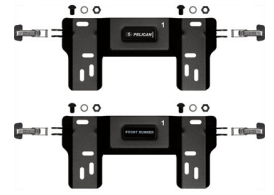

- Placas de amarre
- Pestillos de acero con revestimiento E (E-Coated)
- Placa de interfaz del kit de montaje
- Construcción Roto moldeada
- Resistente a la intemperie y al polvo
- Asas planas para trabajo pesado

DIMENSIONES

INTERIOR	51.75 x 8.00" x 8.52 (131.4 x 20.3 x 21.6 cm)
EXTERIOR	56.00 x 13.00" x 11.50 (142.2 x 33 x 29.2 cm)
profundidad base	8.10" (20.6 cm)
volumen interior	2.04 ft ³ (0.058 m ³)
Mounting Point Space	39.00" (99.1 cm)

ACCESORIOS

SDDLMT001A
Saddle Case Bed Mount
(Universal)

SDDLMT001B
Saddle Case Bed Mount (Toyota
Tacoma Deck Rail)

SDDLMT001C
Saddle Case Bed Mount (Ford
BoxLink)

RFMT001SC
Saddle Case Roof Mount

Pelican

23215 Early Ave • Torrance, CA 90505 USA • Phone: (310) 326-4700 • (800) 473-5422 • Fax: (310) 326-3311
sales@pelican.com • www.pelican.com