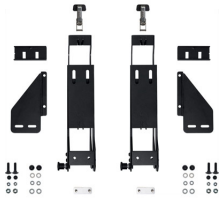

- Placas de amarre
- Pestillos de acero con revestimiento E (E-Coated)
- Placa de interfaz del kit de montaje
- Construcción Roto moldeada
- Resistente a la intemperie y al polvo
- Asas planas para trabajo pesado
- Designed to securely mount in your truck bed using the Pelican Cargo Saddle Mount (sold separately)

DIMENSIONES

INTERIOR	51.75 x 8.00" x 8.52 (131.4 x 20.3 x 21.6 cm)
EXTERIOR	56.00 x 13.00" x 11.50 (142.2 x 33 x 29.2 cm)
profundidad base	8.10" (20.6 cm)
volumen interior	2.04 ft ³ (0.058 m ³)
Mounting Point Space	39.00" (99.1 cm)

MATERIALES

cuerpo	Polyethylene
cierre	E-Coated Steel
anillo de sellado de neopreno	EPDM

COLORES

■ Black

PESO

peso sin espuma	29.70 lbs (13.5 kg)
Roof Load Limit	30.00 lbs (13.6 kg)

LA TEMPERATURA

temperatura mínima	-20°F (-28.9 °C)
temperatura máxima	140°F (60 °C)

ACCESORIOS

SDDLMT001C
Saddle Case Bed Mount (Ford BoxLink)

RFMT001SC
Saddle Case Roof Mount

SDDLMT2A
Saddle Case Bed Mount Kit for Bedrail Flange Mounting

SDDLMT2B
Saddle Case Bed Mount Kit for Toyota™ Tacoma™ Truck