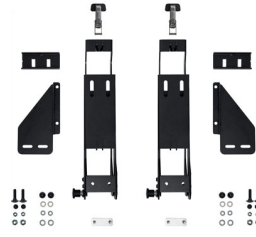

- Placas de amarre
- Pestillos de acero con revestimiento E (E-Coated)
- Placa de interfaz del kit de montaje
- Construcción Roto moldeada
- Resistente a la intemperie y al polvo
- Asas planas para trabajo pesado

DIMENSIONES

INTERIOR	51.75 x 8.00" x 8.52 (131.4 x 20.3 x 21.6 cm)
EXTERIOR	56.00 x 13.00" x 11.50 (142.2 x 33 x 29.2 cm)
profundidad base	8.10" (20.6 cm)
volumen interior	2.04 ft ³ (0.058 m ³)
Mounting Point Space	39.00" (99.1 cm)

MATERIALES

cuerpo	Polyethylene
cierre	E-Coated Steel
anillo de sellado de neopreno	EPDM

COLORES

■ Black

PESO

peso sin espuma	29.70 lbs (13.5 kg)
Roof Load Limit	30.00 lbs (13.6 kg)

LA TEMPERATURA

temperatura mínima	-20°F (-28.9 °C)
temperatura máxima	140°F (60 °C)

ACCESORIOS

SDDLMT001A
Saddle Case Bed Mount
(Universal)

SDDLMT001B
Saddle Case Bed Mount (Toyota
Tacoma Deck Rail)

SDDLMT001C
Saddle Case Bed Mount (Ford
BoxLink)

RFMT001SC
Saddle Case Roof Mount

Pelican

23215 Early Ave • Torrance, CA 90505 USA • Phone: (310) 326-4700 • (800) 473-5422 • Fax: (310) 326-3311
sales@pelican.com • www.pelican.com