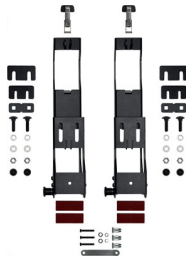

- Placas de amarre
- Pestillos de acero con revestimiento E (E-Coated)
- Placa de interfaz del kit de montaje
- Construcción Roto moldeada
- Resistente a la intemperie y al polvo
- Asas planas para trabajo pesado

DIMENSIONES

INTERIOR	51.75 x 8.00" x 8.52 (131.4 x 20.3 x 21.6 cm)
EXTERIOR	56.00 x 13.00" x 11.50 (142.2 x 33 x 29.2 cm)
profundidad base	8.10" (20.6 cm)
volumen interior	2.04 ft ³ (0.058 m ³)
Mounting Point Space	39.00" (99.1 cm)

MATERIALES

cuerpo	Polyethylene
cierre	E-Coated Steel
anillo de sellado de neopreno	EPDM

COLORES

■ Black

PESO

peso sin espuma	29.70 lbs (13.5 kg)
Roof Load Limit	30.00 lbs (13.6 kg)

LA TEMPERATURA

temperatura mínima	-20°F (-28.9 °C)
temperatura máxima	140°F (60 °C)

ACCESORIOS

SDDLMT001A
Saddle Case Bed Mount
(Universal)

SDDLMT001B
Saddle Case Bed Mount (Toyota
Tacoma Deck Rail)

SDDLMT001C
Saddle Case Bed Mount (Ford
BoxLink)

RFMT001SC
Saddle Case Roof Mount

Pelican

23215 Early Ave • Torrance, CA 90505 USA • Phone: (310) 326-4700 • (800) 473-5422 • Fax: (310) 326-3311
sales@pelican.com • www.pelican.com