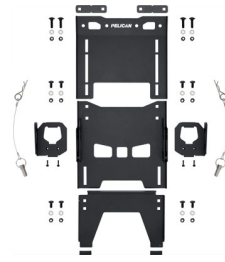

- Placas de amarre
- Pestillos de acero con revestimiento E (E-Coated)
- Placa de interfaz del kit de montaje
- Construcción Roto moldeada
- Resistente a la intemperie y al polvo

DIMENSIONES

INTERIOR	20.75 x 12.25" x 13.25 (52.7 x 31.1 x 33.7 cm)
EXTERIOR	25.00 x 17.25" x 16.00 (63.5 x 43.8 x 40.6 cm)
profundidad base	12.60" (32 cm)
volumen interior	1.95 ft ³ (0.055 m ³)
Mounting Point Space	14.75" (37.5 cm)

MATERIALES

cuerpo	Polyethylene
cierre	E-Coated Steel
anillo de sellado de neopreno	EPDM

COLORES

■ Black

PESO

peso sin espuma	19.30 lbs (8.8 kg)
------------------------	--------------------

LA TEMPERATURA

temperatura mínima	-20°F (-28.9 °C)
temperatura máxima	140°F (60 °C)

ACCESORIOS

SIDEMT001A
Side Mount (Universal)

SIDEMT001B
Side Mount (Toyota Deck Rail)

Pelican

23215 Early Ave • Torrance, CA 90505 USA • Phone: (310) 326-4700 • (800) 473-5422 • Fax: (310) 326-3311
sales@pelican.com • www.pelican.com