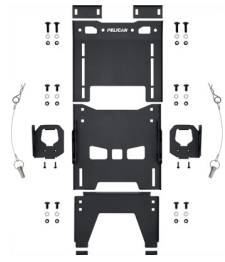

- Placas de amarre
- Pestillos de acero con revestimiento E (E-Coated)
- Placa de interfaz del kit de montaje
- Construcción Roto moldeada
- Resistente a la intemperie y al polvo

DIMENSIONES

INTERIOR	20.75 x 12.25" x 13.25 (52.7 x 31.1 x 33.7 cm)
EXTERIOR	25.00 x 17.25" x 16.00 (63.5 x 43.8 x 40.6 cm)
profundidad base	12.60" (32 cm)
volumen interior	1.95 ft ³ (0.055 m ³)
Mounting Point Space	14.75" (37.5 cm)

MATERIALES

cuerpo	Polyethylene
cierre	E-Coated Steel
anillo de sellado de neopreno	EPDM

COLORES

■ Black

PESO

peso sin espuma	19.30 lbs (8.8 kg)
------------------------	--------------------

LA TEMPERATURA

temperatura mínima	-20°F (-28.9 °C)
temperatura máxima	140°F (60 °C)

ACCESORIOS

SIDEMT001A
Side Mount (Universal)

SIDEMT001B
Side Mount (Toyota Deck Rail)

Pelican

23215 Early Ave • Torrance, CA 90505 USA • Phone: (310) 326-4700 • (800) 473-5422 • Fax: (310) 326-3311
sales@pelican.com • www.pelican.com