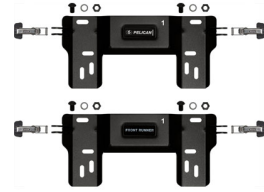

- Placas de amarre
- Pestillos de acero con revestimiento E (E-Coated)
- Placa de interfaz del kit de montaje
- Construcción Roto moldeada
- Resistente a la intemperie y al polvo
- Asas planas para trabajo pesado

ACCESORIOS

SDDLMT001A

Saddle Case Bed Mount (Universal)

SDDLMT001B

Saddle Case Bed Mount (Toyota Tacoma Deck Rail)

RFMT001SC

Saddle Case Roof Mount

Pelican