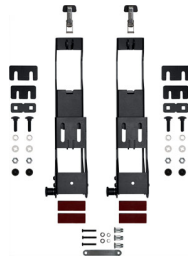

- Placas de amarre
- Pestillos de acero con revestimiento E (E-Coated)
- Placa de interfaz del kit de montaje
- Construcción Roto moldeada
- Resistente a la intemperie y al polvo
- Asas planas para trabajo pesado

DIMENSIONES

INTERIOR	32.38 x 8.00" x 8.52 (82.2 x 20.3 x 21.6 cm)
EXTERIOR	36.63 x 13.00" x 11.50 (93 x 33 x 29.2 cm)
profundidad base	8.10" (20.6 cm)
volumen interior	1.28 ft ³ (0.036 m ³)
Mounting Point Space	19.50" (49.5 cm)

MATERIALES

cuerpo	Polyethylene
cierre	E-Coated Steel
anillo de sellado de neopreno	EPDM

COLORES

■ Black

PESO

peso sin espuma	20.03 lbs (9.1 kg)
Roof Load Limit	20.00 lbs (9.1 kg)

LA TEMPERATURA

temperatura mínima	-20°F (-28.9 °C)
temperatura máxima	140°F (60 °C)

ACCESORIOS

SDDLMT001A

Saddle Case Bed Mount (Universal)

SDDLMT001B

Saddle Case Bed Mount (Toyota Tacoma Deck Rail)

RFMT001SC

Saddle Case Roof Mount

Pelican