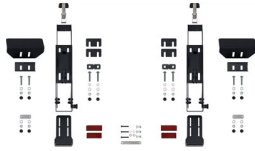

DIMENSIONES

INTERIOR	32.38 x 8.00" x 8.52 (82.2 x 20.3 x 21.6 cm)
EXTERIOR	36.63 x 13.00" x 11.50 (93 x 33 x 29.2 cm)
profundidad base	8.10" (20.6 cm)
volumen interior	1.28 ft ³ (0.036 m ³)
Mounting Point Space	19.50" (49.5 cm)

MATERIALES

cuerpo	Polyethylene
cierre	E-Coated Steel
anillo de sellado de neopreno	EPDM

COLORES

■ Black

PESO

peso sin espuma	20.03 lbs (9.1 kg)
Roof Load Limit	20.00 lbs (9.1 kg)

LA TEMPERATURA

temperatura mínima	-20°F (-28.9 °C)
temperatura máxima	140°F (60 °C)

ACCESORIOS

SDDLMT001A

Saddle Case Bed Mount (Universal)

SDDLMT001B

Saddle Case Bed Mount (Toyota Tacoma Deck Rail)

RFMT001SC

Saddle Case Roof Mount

Pelican