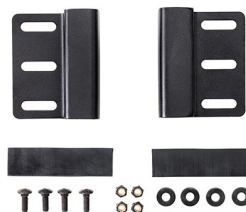

MATERIALE

corpo	Polyethylene
Fermo	ABS
o-ring	Polymer
Perni	Stainless Steel
schiuma	1.12 lbs. ELE (Polyurethane)
gruppo di regolazione pressione	ABS
valvola di sfianto	3 Micron Hydrophobic Non-Woven

COLORI

■ Black

IL PESO

peso con schiuma	16.26 lbs (7.4 kg)
peso senza schiuma	14.25 lbs (6.5 kg)
Master Pack Weight	12.22 lbs (5.5 kg)

TEMPERATURA

temperatura minima 0°F (-17.8 °C)

temperatura massima 140°F (60 °C)

ACCESSORI

1506TSA
Lucchetto TSA

1500D
Gel di silice essiccante

LGMT-001V
Supporto per portapacchi per valigie Peli Vault

Peli

c/ Provença, 388, Planta 7 • Barcelona, Spain 08025 • Phone: +34 934 674 999

info@peli.com • www.peli.com