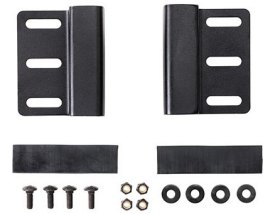

**1506TSA**  
Serrure TSA

**1500D**  
Gel de silice dessicant

**1500CI**  
Corrosion Intercept Kit

**LGMT-001V**  
Fixation pour sur galerie de toit pour valise Peli™ Vault

---

**Pelican**

23215 Early Ave • Torrance, CA 90505 USA • Phone: (310) 326-4700 • (800) 473-5422 • Fax: (310) 326-3311  
[sales@pelican.com](mailto:sales@pelican.com) • [www.pelican.com](http://www.pelican.com)